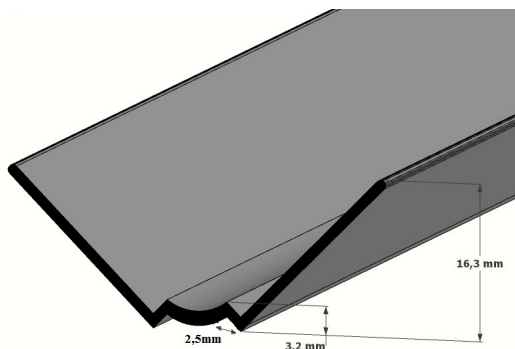

Acabamento interno degrau 2,5mm

Cores disponíveis Códigos	Comprimento da barra	Embalagem (10 barras)	Peso da barra	Peso da caixa
Bronze 24283300 Champagne 24283200 Silver 24283100	2,50m	25m	0,353 g	3,53 kg