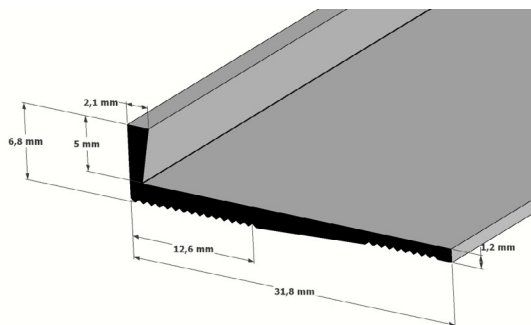

ACABAMENTOS EM METAL

Os acabamentos em metal da Tarkett são acessórios discretos que complementam perfeitamente nossas linhas de piso vinílico. Esses detalhes são essenciais para unir ou finalizar a instalação de pisos vinílicos e carpetes, acrescentando sofisticação e qualidade aos projetos.

Oferecemos uma variedade de perfis disponíveis em diferentes cores que harmonizam com toda a linha de produtos Tarkett, garantindo uma integração perfeita e um acabamento impecável.

Transição 3 - 5mm

Cores disponíveis Códigos	Comprimento da barra	Embalagem (10 barras)	Peso da barra	Peso da caixa
Bronze 24279300 Champagne 24279200 Silver 24279100	2,50m	25m	0,369 g	3,69 kg