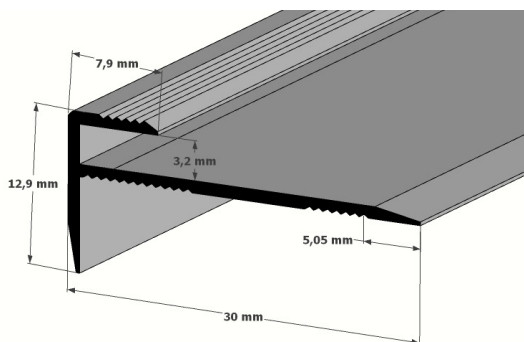

## \*Testeira 2,5mm

Cores disponíveis Códigos	Comprimento da barra	Embalagem (10 barras)	Peso da barra	Peso da caixa
<b>Bronze</b> 24281300 <b>Champagne</b> 24281200 <b>Silver</b> 24281100	2,50m	25m	0,540 g	5,40 kg

## \*Testeira 3mm

Cores disponíveis Códigos	Comprimento da barra	Embalagem (10 barras)	Peso da barra	Peso da caixa
<b>Bronze</b> 24282300 <b>Champagne</b> 24282200 <b>Silver</b> 24282100	2,50m	25m	0,545 g	5,45 kg

## Testeira/Acabamento porta balcão 3mm

Cores disponíveis Códigos	Comprimento da barra	Embalagem (10 barras)	Peso da barra	Peso da caixa
<b>Bronze</b> 24280300 <b>Champagne</b> 24280200 <b>Silver</b> 24280100	2,50m	25m	0,380 g	3,80 kg