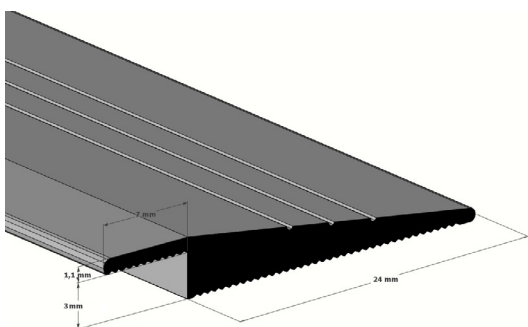

Redutor 3mm

Cores disponíveis Códigos	Comprimento da barra	Embalagem (10 barras)	Peso da barra	Peso da caixa
Bronze 24365300 Champagne 24365200 Silver 24365100	2,50m	25m	0,442 g	4,42 kg