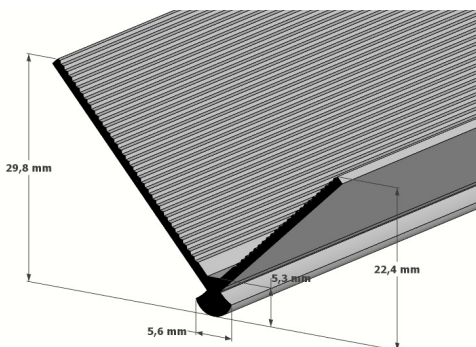

*Testeira 3mm

Cores disponíveis Códigos	Comprimento da barra	Embalagem (10 barras)	Peso da barra	Peso da caixa
Bronze 24282300 Champagne 24282200 Silver 24282100	2,50m	25m	0,545 g	5,45 kg