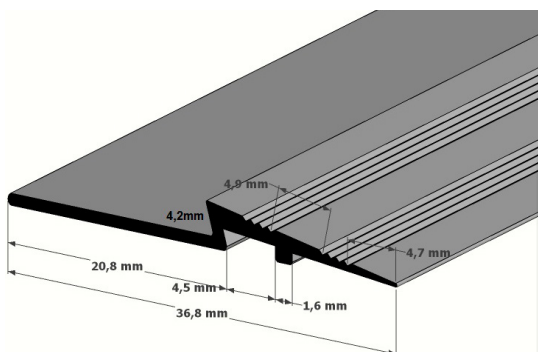

Terminação de ilhas 3mm

Cores disponíveis Códigos	Comprimento da barra	Embalagem (10 barras)	Peso da barra	Peso da caixa
Bronze 24364300 Champagne 24364200 Silver 24364100	2,50m	25m	0,325 g	3,25 kg