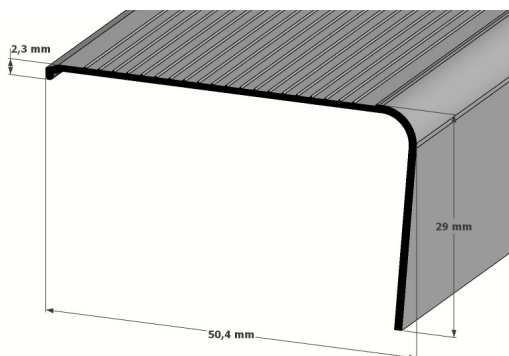

Cantoneira 5 - 3mm

Cores disponíveis Códigos	Comprimento da barra	Embalagem (10 barras)	Peso da barra	Peso da caixa
Bronze 24367300 Champagne 24367200 Silver 24367100	2,50m	25m	0,615 g	6,15 kg