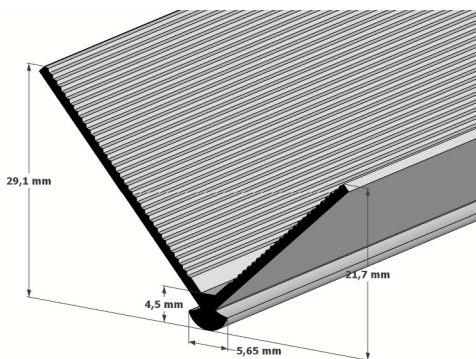

## \*Testeira 2,5mm

Cores disponíveis Códigos	Comprimento da barra	Embalagem (10 barras)	Peso da barra	Peso da caixa
<b>Bronze</b> 24281300 <b>Champagne</b> 24281200 <b>Silver</b> 24281100	2,50m	25m	0,540 g	5,40 kg