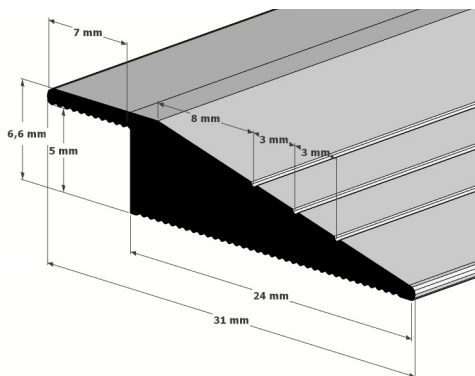

ACABAMENTOS EM METAL

Os acabamentos em metal da Tarkett são acessórios discretos que complementam perfeitamente nossas linhas de piso vinílico. Esses detalhes são essenciais para unir ou finalizar a instalação de pisos vinílicos e carpetes, acrescentando sofisticação e qualidade aos projetos.

Oferecemos uma variedade de perfis disponíveis em diferentes cores que harmonizam com toda a linha de produtos Tarkett, garantindo uma integração perfeita e um acabamento impecável.

Redutor 5mm

Cores disponíveis Códigos	Comprimento da barra	Embalagem (10 barras)	Peso da barra	Peso da caixa
Bronze 24366300 Champagne 24366200 Silver 24366100	2,50m	25m	0,595 g	5,95 kg